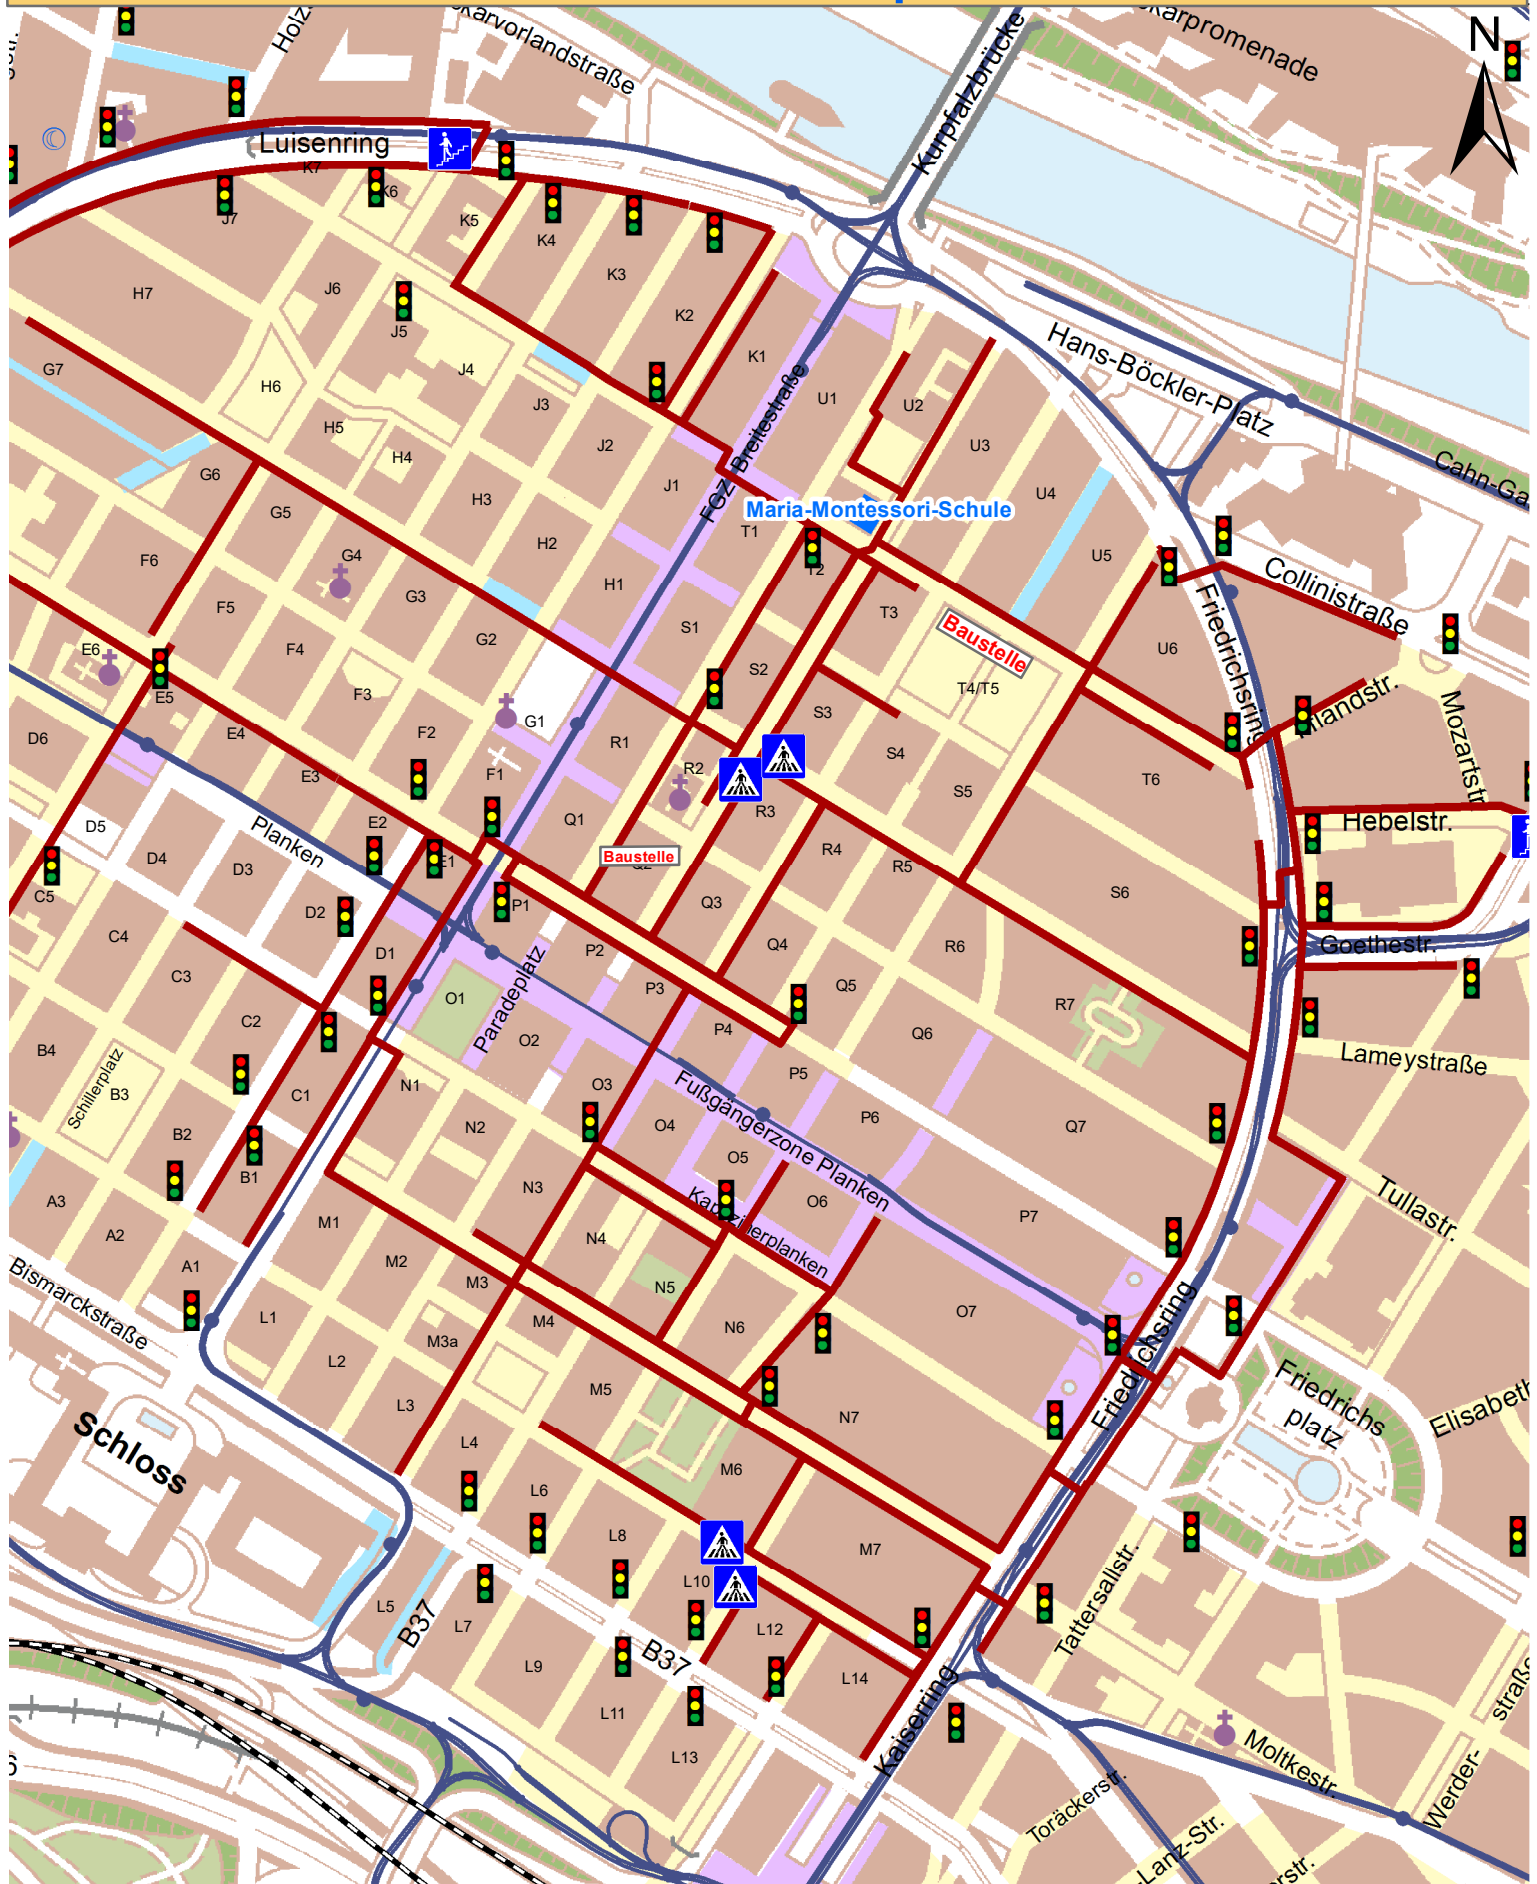

Schulwegplan der Maria-Montessori-Schule SBBZ mit Förderschwerpunkt Lernen

Schulwege

Verkehrsberuhigter Bereich

Tempo 30

Ampel

Unter-/Überführung

Fußgängerüberweg

Querungshilfe

Bahnüberquerung

STADT MANNHEIM

Stadtplanung

Abt. Verkehrsplanung

www.mannheim.de/buerger-sein/schulwegpläne

Stand: Juli 2018